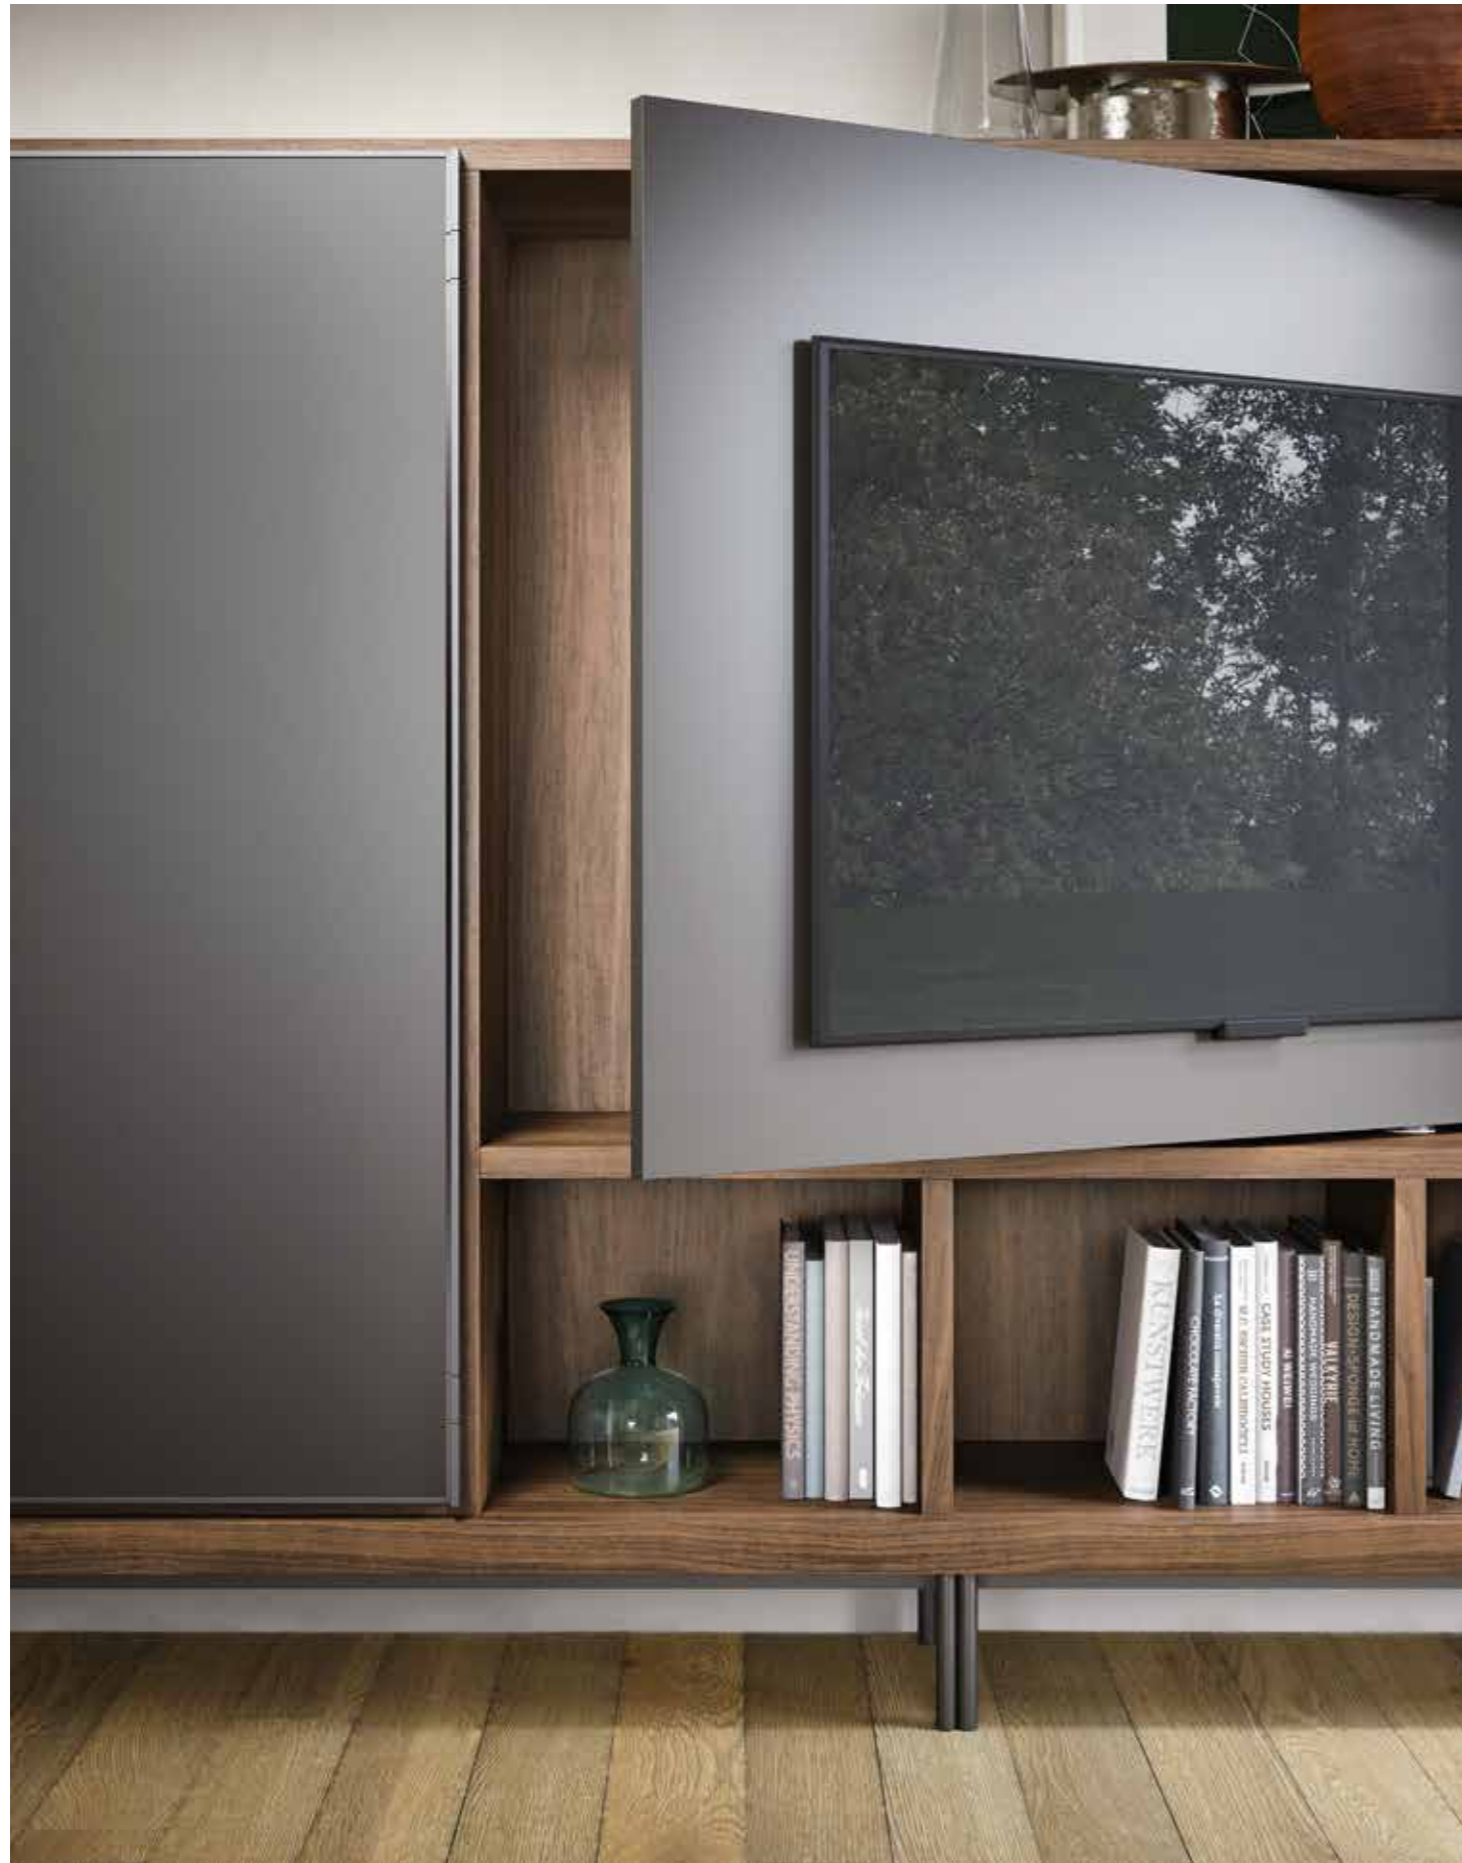

^{IT} Overview: libreria [Wall 30](#) in appoggio su piani sp. 5 cm in finitura noce e su basamento [Double](#) in laccato ossidato brunito. Pannello TV orientabile in laccato opaco piombo. Ante [Era](#) in vetro trasparente e in laccato opaco piombo con telaio in alluminio laccato nella stessa finitura. Ripiani in vetro retroilluminati. Divano e pouf [Avenue](#) in tessuto Opera 42, tavolini [Kin](#) con struttura in laccato opaco piombo, piani in finitura noce e laccato opaco piombo.

^{EN} Overview: [Wall 30](#) bookcase sitting on 5cm-thick tops in noce finish and on oxidized bronze lacquered [Double](#) base. Swivel TV panel in piombo matt lacquered finish. [Era](#) transparent glass and piombo matt lacquered doors with aluminium frame lacquered in the same finish. Backlit glass shelves. [Avenue](#) sofa and ottoman in Opera 42 fabric, [Kin](#) coffee tables with piombo matt lacquered frame, and tops in noce and piombo matt lacquered finishes.