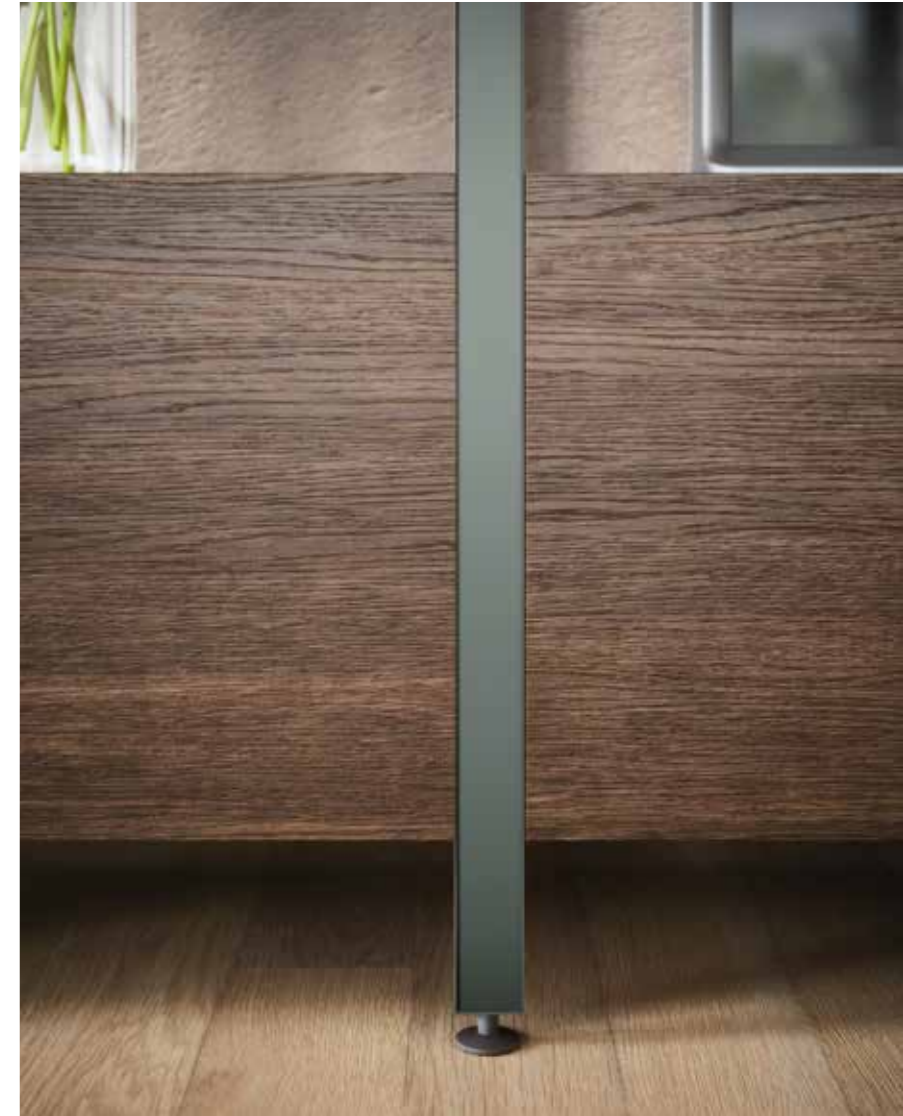

^{IT} Overview: libreria Pontile con montanti in alluminio brunito, listelli frontali in laccato opaco ginepro, ripiani e schiene in finitura rovere terra, contenitori Box 18 in finitura rovere terra. Ante Era in vetro cannettato con telaio in alluminio brunito. Divano Kubi in tessuto Storm 54 e poltrone Kubi in tessuto Storm 39. Tavolino Fly in finitura rovere terra.

^{EN} Overview: Pontile bookcase with bronze-finish aluminium uprights, front strips in ginepro matt lacquered finish, shelves and back panels in rovere terra finish, repeated on the Box 18 storage units. Reeded glass Era doors with aluminium frame in bronze finish. Kubi sofa in Storm 54 fabric and Kubi armchairs in Storm 39 fabric. Fly occasional table in rovere terra finish.